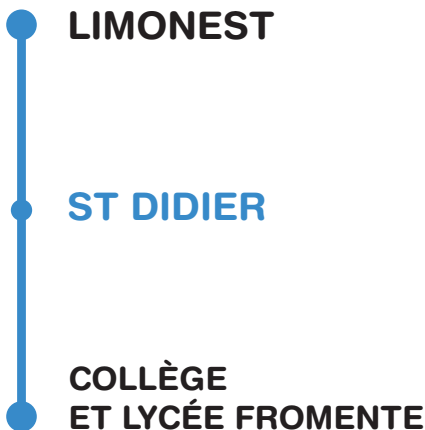

horaires

DU 3 SEPT. 2013 AU 4 JUIL. 2014

LIGNE

**PARTOUT,
POUR TOUS,
IL Y A TCL**

SYTRAL

ALLER ↓			RETOUR ↑							
L.	M.	Me.	J.	V.		L.	M.	J.	V.	Me.
					Belle Croix	17h00				12h45
					Limonest Centre	16h58				12h43
					La Torchetière	16h55				12h40
					Transformateur	16h53				12h38
					Rte de Limonest	16h52				12h37
					Collège et Lycée Fromente	16h45				12h30