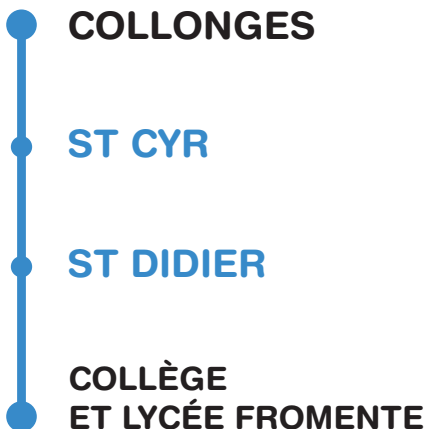

horaires

DU 3 SEPT. 2013 AU 4 JUIL. 2014

LIGNE

PARTOUT,
POUR TOUS,
IL Y A TCL

SYTRAL